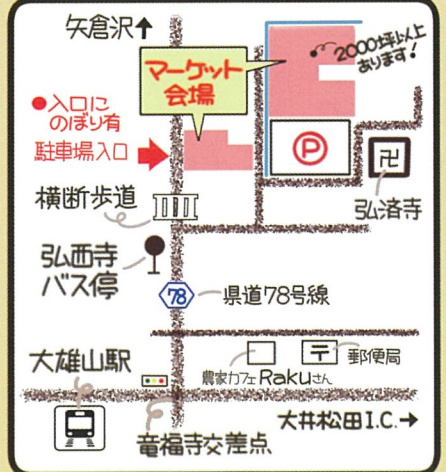

日時 2024年12月1日(日)
・10:00~15:00 *雨天中止

ペット同伴OK!
ペットと一緒に
お食事できます

会場 南足柄市さねかたファーム
南足柄市弘西寺180番地 (県道78号線沿い)

・小田原から30分・仙石原から25分・大井松田I.C.から15分

挽きたて 淹れたて
コーヒー
販売します

販売品目 ●朝どれ野菜・果物・伝統野菜
●ハンドクラフト(手工芸品 木工芸品など)
●衣料品 農機具(交換部品 修理用/ペツ)

はちみつ
マイスター
のお店あります

フリーマーケットもあります!

とってもおいしい!
低農薬 はるみ米
あります!

いろいろなワークショップ
あります!
"体験"してみませんか?

藍染め体験
できます

ボディケア
ヘッドケア
とっても気持ち
いいですよ!

焼き芋
あります!

いろいろな
キッチンカー
が来ます!

新鮮野菜もいっぱい!
伝統野菜もあります

出店者などの最新情報はこちらから